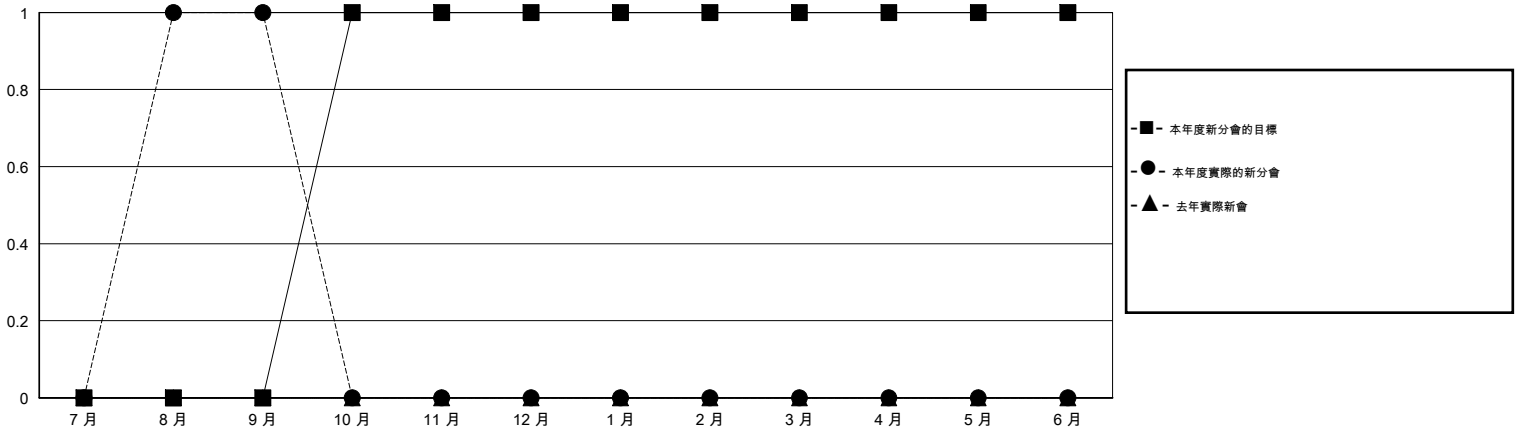

MONTHLY MEMBERSHIP PROGRESS REPORT

District 300D1

Results as of: 9/30/2015

GMT: PEI-JEN CHEN

地點 REP OF CHINA

GMT憲章區 5

分會				
成果 2015-2016				
季	新分會目標	新會	會員流失的分會	淨增/減
7月/8月/9月	0	1	0	1
10月/11月/12月	1	0	0	0
1月/2月/3月	0	0	0	0
4月/5月/6月	0	0	0	0

位會員@每位須繳				
成果 2015-2016				
季	新會員目標	增加的授證/新會員	退會人數	淨增/減
7月/8月/9月	190	340	113	227
10月/11月/12月	105	0	0	0
1月/2月/3月	20	0	0	0
4月/5月/6月	-180	0	0	0

目標與實際新會累積