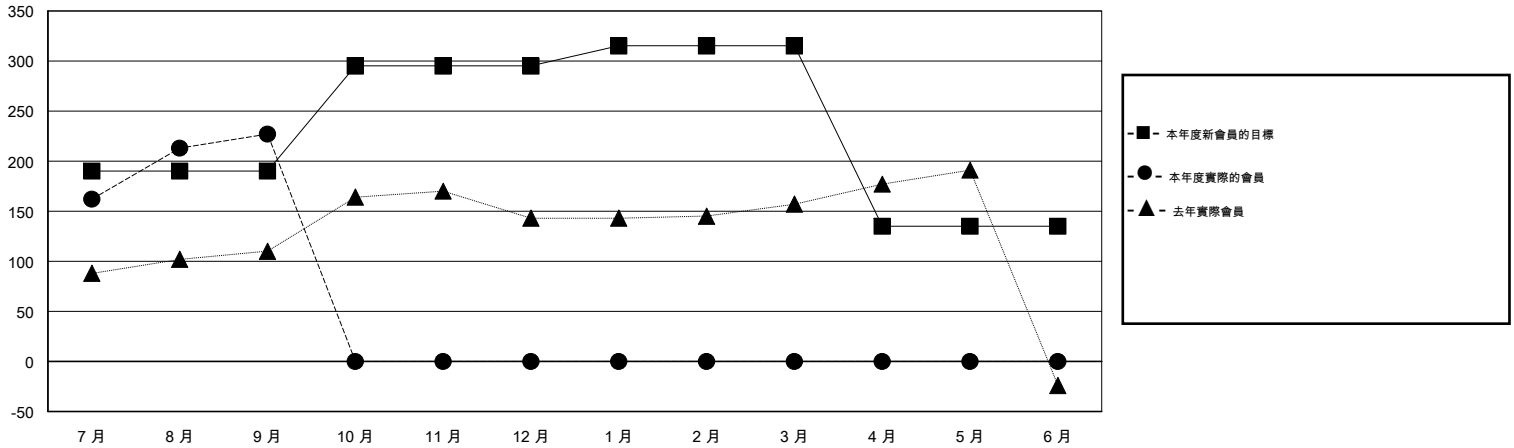

目標和實際會員累積

已取消的分會: 0	73 CLUBS OF 84 增添1位或以上的新會員	性別分佈
		男 2,424 (78.40%)
		女 668 (21.60%)
放棄的會員	點擊這裡取得健康評估資料	家庭單位會員 16
過世 2		戶長 8
分會已取消 0		非戶長 8
其他 111		
總計 113